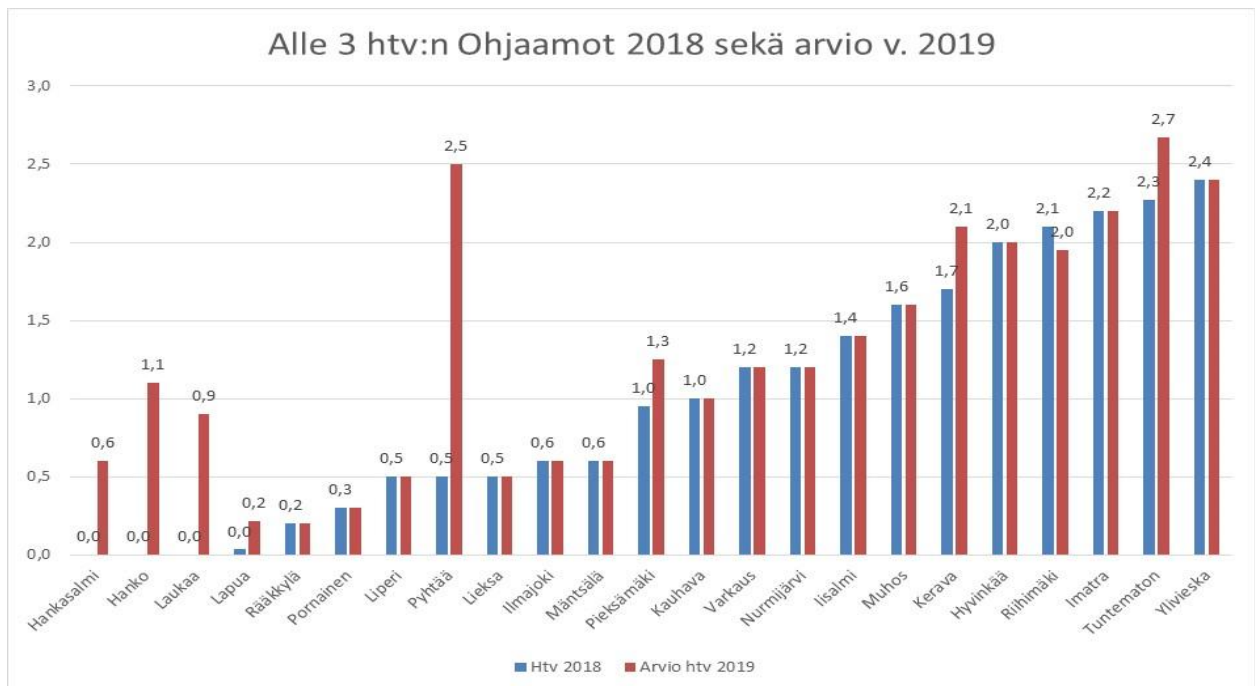

## Ohjaamojen henkilöstöresurssit ja aukioloajat

Vuonna 2017 ja 2018 Ohjaamojen antamista htv-tiedoista 21 koski samoja Ohjaamoja. Nämä ovat toteutuneita henkilötyövuosia.

Eri vuosien kyselyissä oli hieman eroja. Vuoden 2017 kyselyssä henkilöstöryhmittymien jaottelu oli muuten sama, mutta alle 4 h viikossa työskenteleviä varten oli oma tila. Se on näissä vertailuissa yhdistetty muuhun henkilöstöön.

Allaoleva aukiolotunneista kertova pylväskaavio on suuntaa-antava, koska eri Ohjaamoissa on käytetty eriäviä laskentatapoja, esimerkiksi osassa lienee laskettu mukaan vain Ohjaamon päivystysajat eli kun paikalle voi tulla ilman ajanvarausta.