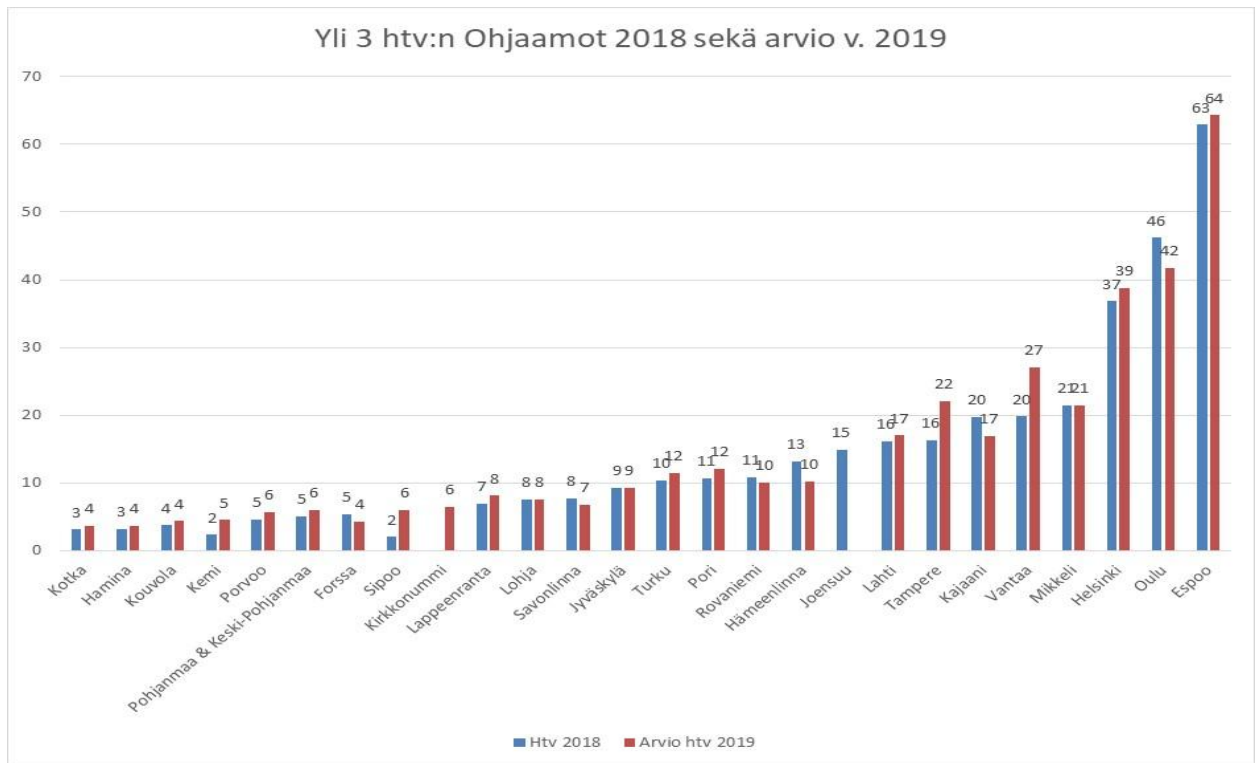

## Ohjaamojen henkilöstöresurssit ja aukioloajat

Vuonna 2017 ja 2018 Ohjaamojen antamista htv-tiedoista 21 koski samoja Ohjaamoja. Nämä ovat toteutuneita henkilötyövuosia.

Eri vuosien kyselyissä oli hieman eroja. Vuoden 2017 kyselyssä henkilöstöryhmittymien jaottelu oli muuten sama, mutta alle 4 h viikossa työskenteleviä varten oli oma tila. Se on näissä vertailuissa yhdistetty muuhun henkilöstöön.

Allaoleva aukiolotunneista kertova pylväskaavio on suuntaa-antava, koska eri Ohjaamoissa on käytetty eriäviä laskentatapoja, esimerkiksi osassa lienee laskettu mukaan vain Ohjaamon päivystysajat eli kun paikalle voi tulla ilman ajanvarausta.