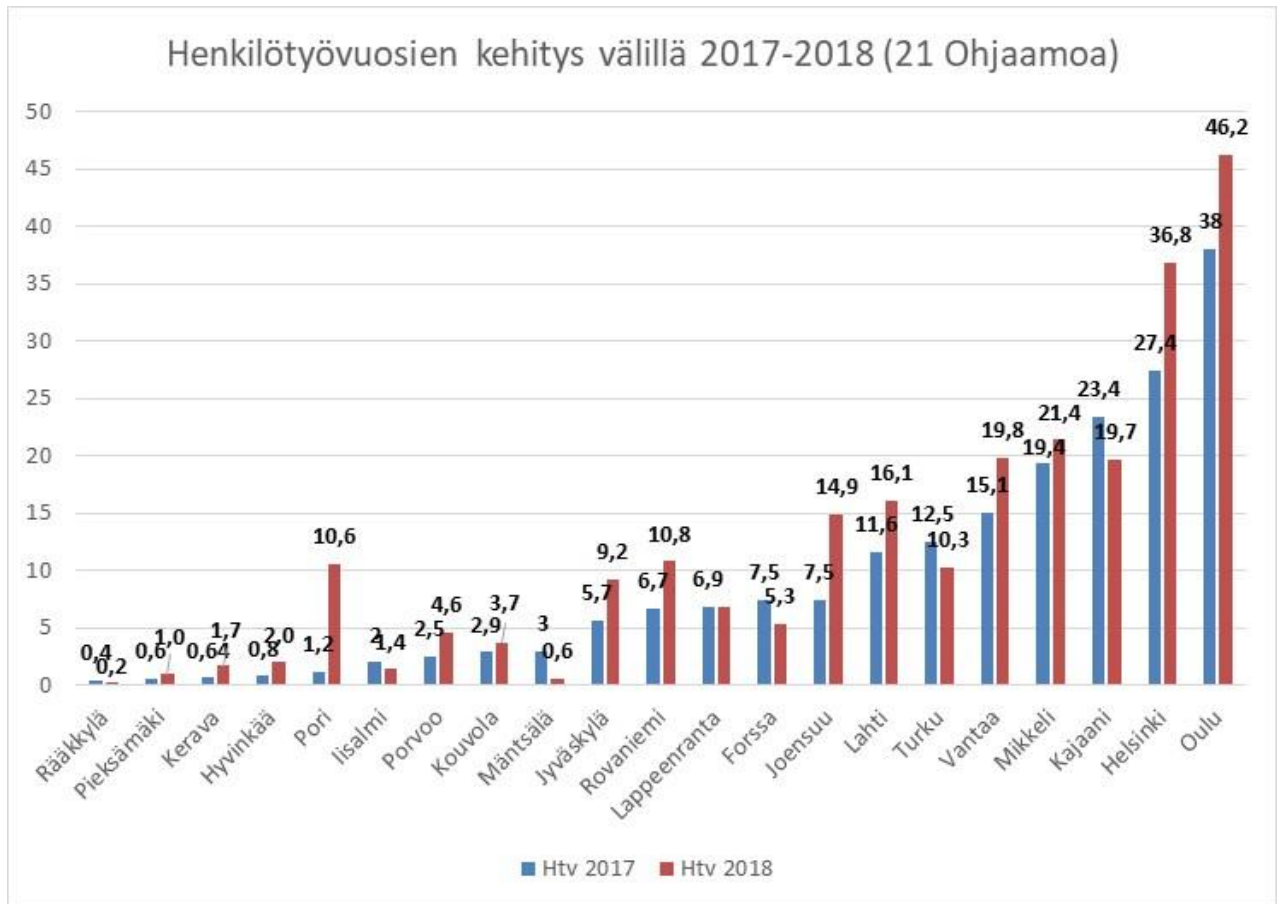

## Ohjaamojen henkilöstöresurssit ja aukioloajat

Vuonna 2017 ja 2018 Ohjaamojen antamista htv-tiedoista 21 koski samoja Ohjaamoja. Nämä ovat toteutuneita henkilötyövuosia.

Eri vuosien kyselyissä oli hieman eroja. Vuoden 2017 kyselyssä henkilöstöryhmittymien jaottelu oli muuten sama, mutta alle 4 h viikossa työskenteleviä varten oli oma tila. Se on näissä vertailuissa yhdistetty muuhun henkilöstöön.

Allaoleva aukiolotunneista kertova pylväskaavio on suuntaa-antava, koska eri Ohjaamoissa on käytetty eriäviä laskentatapoja, esimerkiksi osassa lienee laskettu mukaan vain Ohjaamon päivystysajat eli kun paikalle voi tulla ilman ajanvarausta.