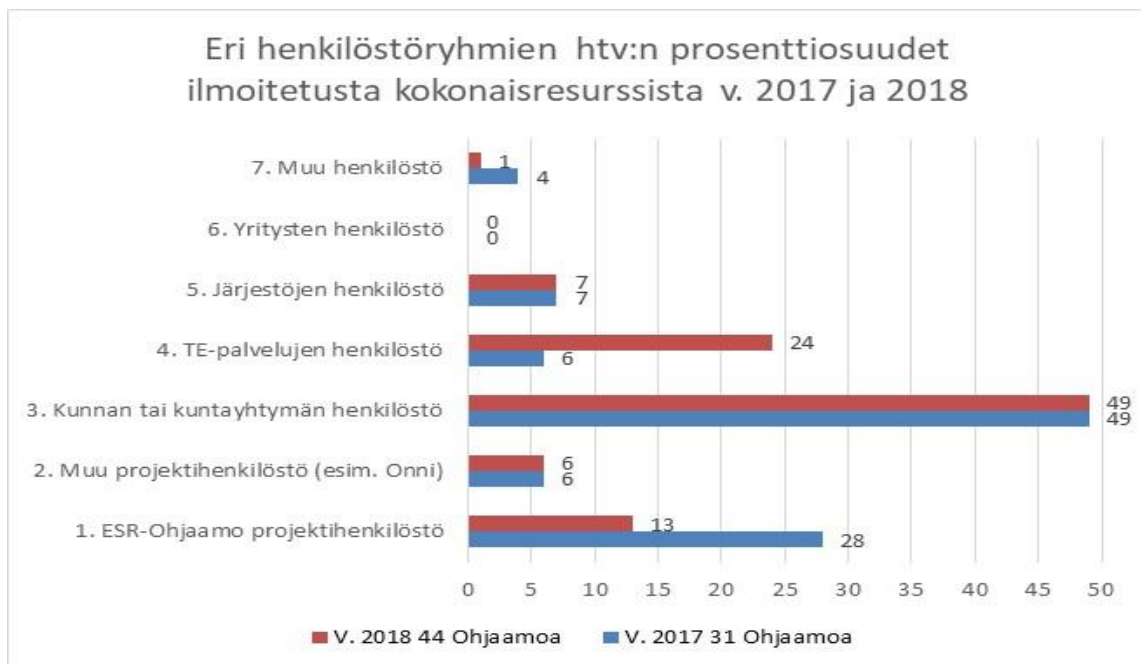

## Ohjaamojen henkilöstöresurssit ja aukioloajat

Vuonna 2017 ja 2018 Ohjaamojen antamista htv-tiedoista 21 koski samoja Ohjaamoja. Nämä ovat toteutuneita henkilötyövuosia.

Eri vuosien kyselyissä oli hieman eroja. Vuoden 2017 kyselyssä henkilöstöryhmittymien jaottelu oli muuten sama, mutta alle 4 h viikossa työskenteleviä varten oli oma tila. Se on näissä vertailuissa yhdistetty muuhun henkilöstöön.

Allaoleva aukiolotunneista kertova pylväskaavio on suuntaa-antava, koska eri Ohjaamoissa on käytetty eriäviä laskentatapoja, esimerkiksi osassa lienee laskettu mukaan vain Ohjaamon päivystysajat eli kun paikalle voi tulla ilman ajanvarausta.