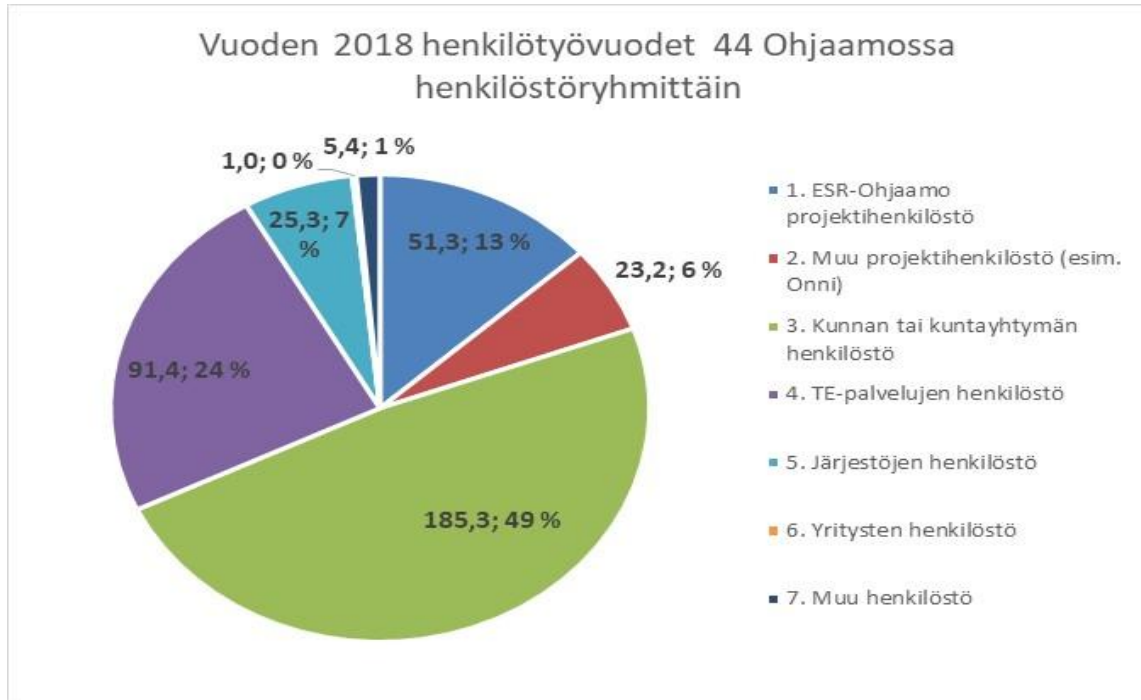

## Ohjaamojen henkilöstöresurssit ja aukioloajat

Vuonna 2017 ja 2018 Ohjaamojen antamista htv-tiedoista 21 koski samoja Ohjaamoja. Nämä ovat toteutuneita henkilötyövuosia.

Eri vuosien kyselyissä oli hieman eroja. Vuoden 2017 kyselyssä henkilöstöryhmittymien jaottelu oli muuten sama, mutta alle 4 h viikossa työskenteleviä varten oli oma tila. Se on näissä vertailuissa yhdistetty muuhun henkilöstöön.

Allaoleva aukiolotunneista kertova pylväskaavio on suuntaa-antava, koska eri Ohjaamoissa on käytetty eriäviä laskentatapoja, esimerkiksi osassa lienee laskettu mukaan vain Ohjaamon päivystysajat eli kun paikalle voi tulla ilman ajanvarausta.