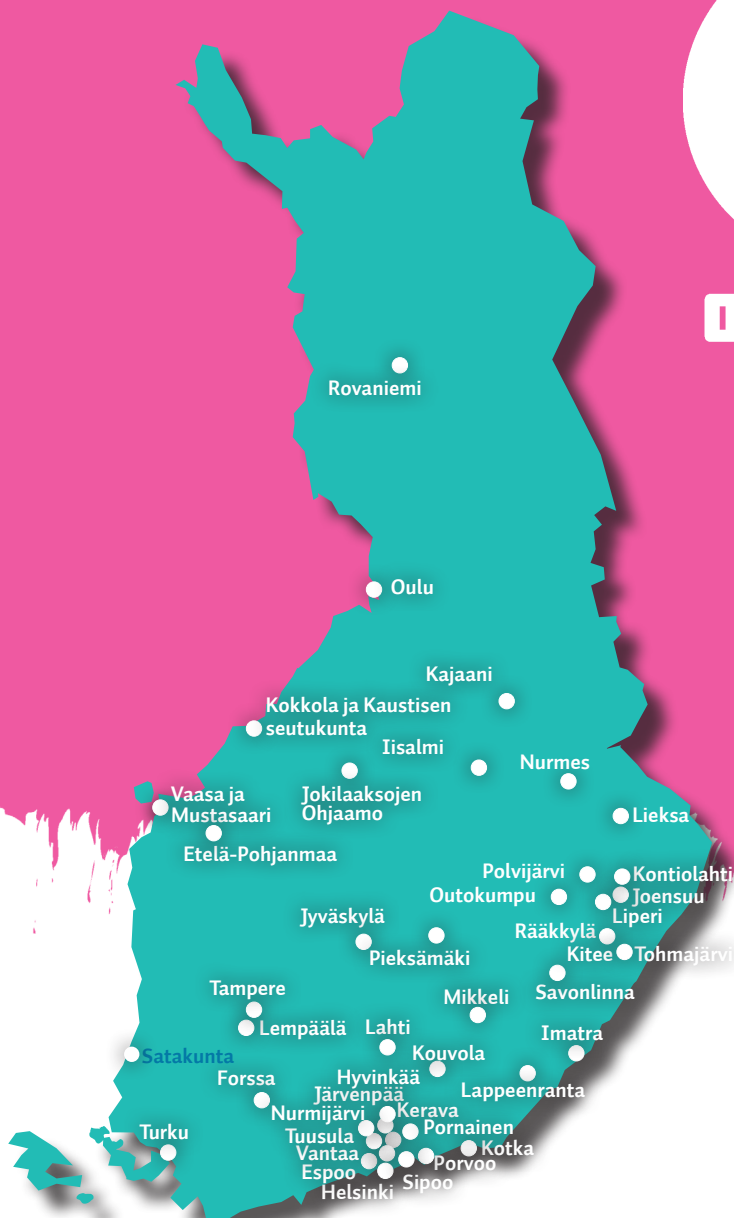

ELÄMÄSSÄ ETEENPÄIN

- ohjausta alle 30-vuotiaille

OHJAAMO
NAVIGATORIN

Euroopan unioni
Euroopan sosiaalirahasto

Vipuvoimaa
EU:lta
2014-2020

NUORTEN OHJAAMOT SUOMESSA (helmikuussa 2017)

Ohjaamo Espoo Navigatorn Esbo
Lintuvaarantie 2, Leppävaara
040 126 7513
info@ohjaamospoo.fi
www.ohjaamospoo.fi